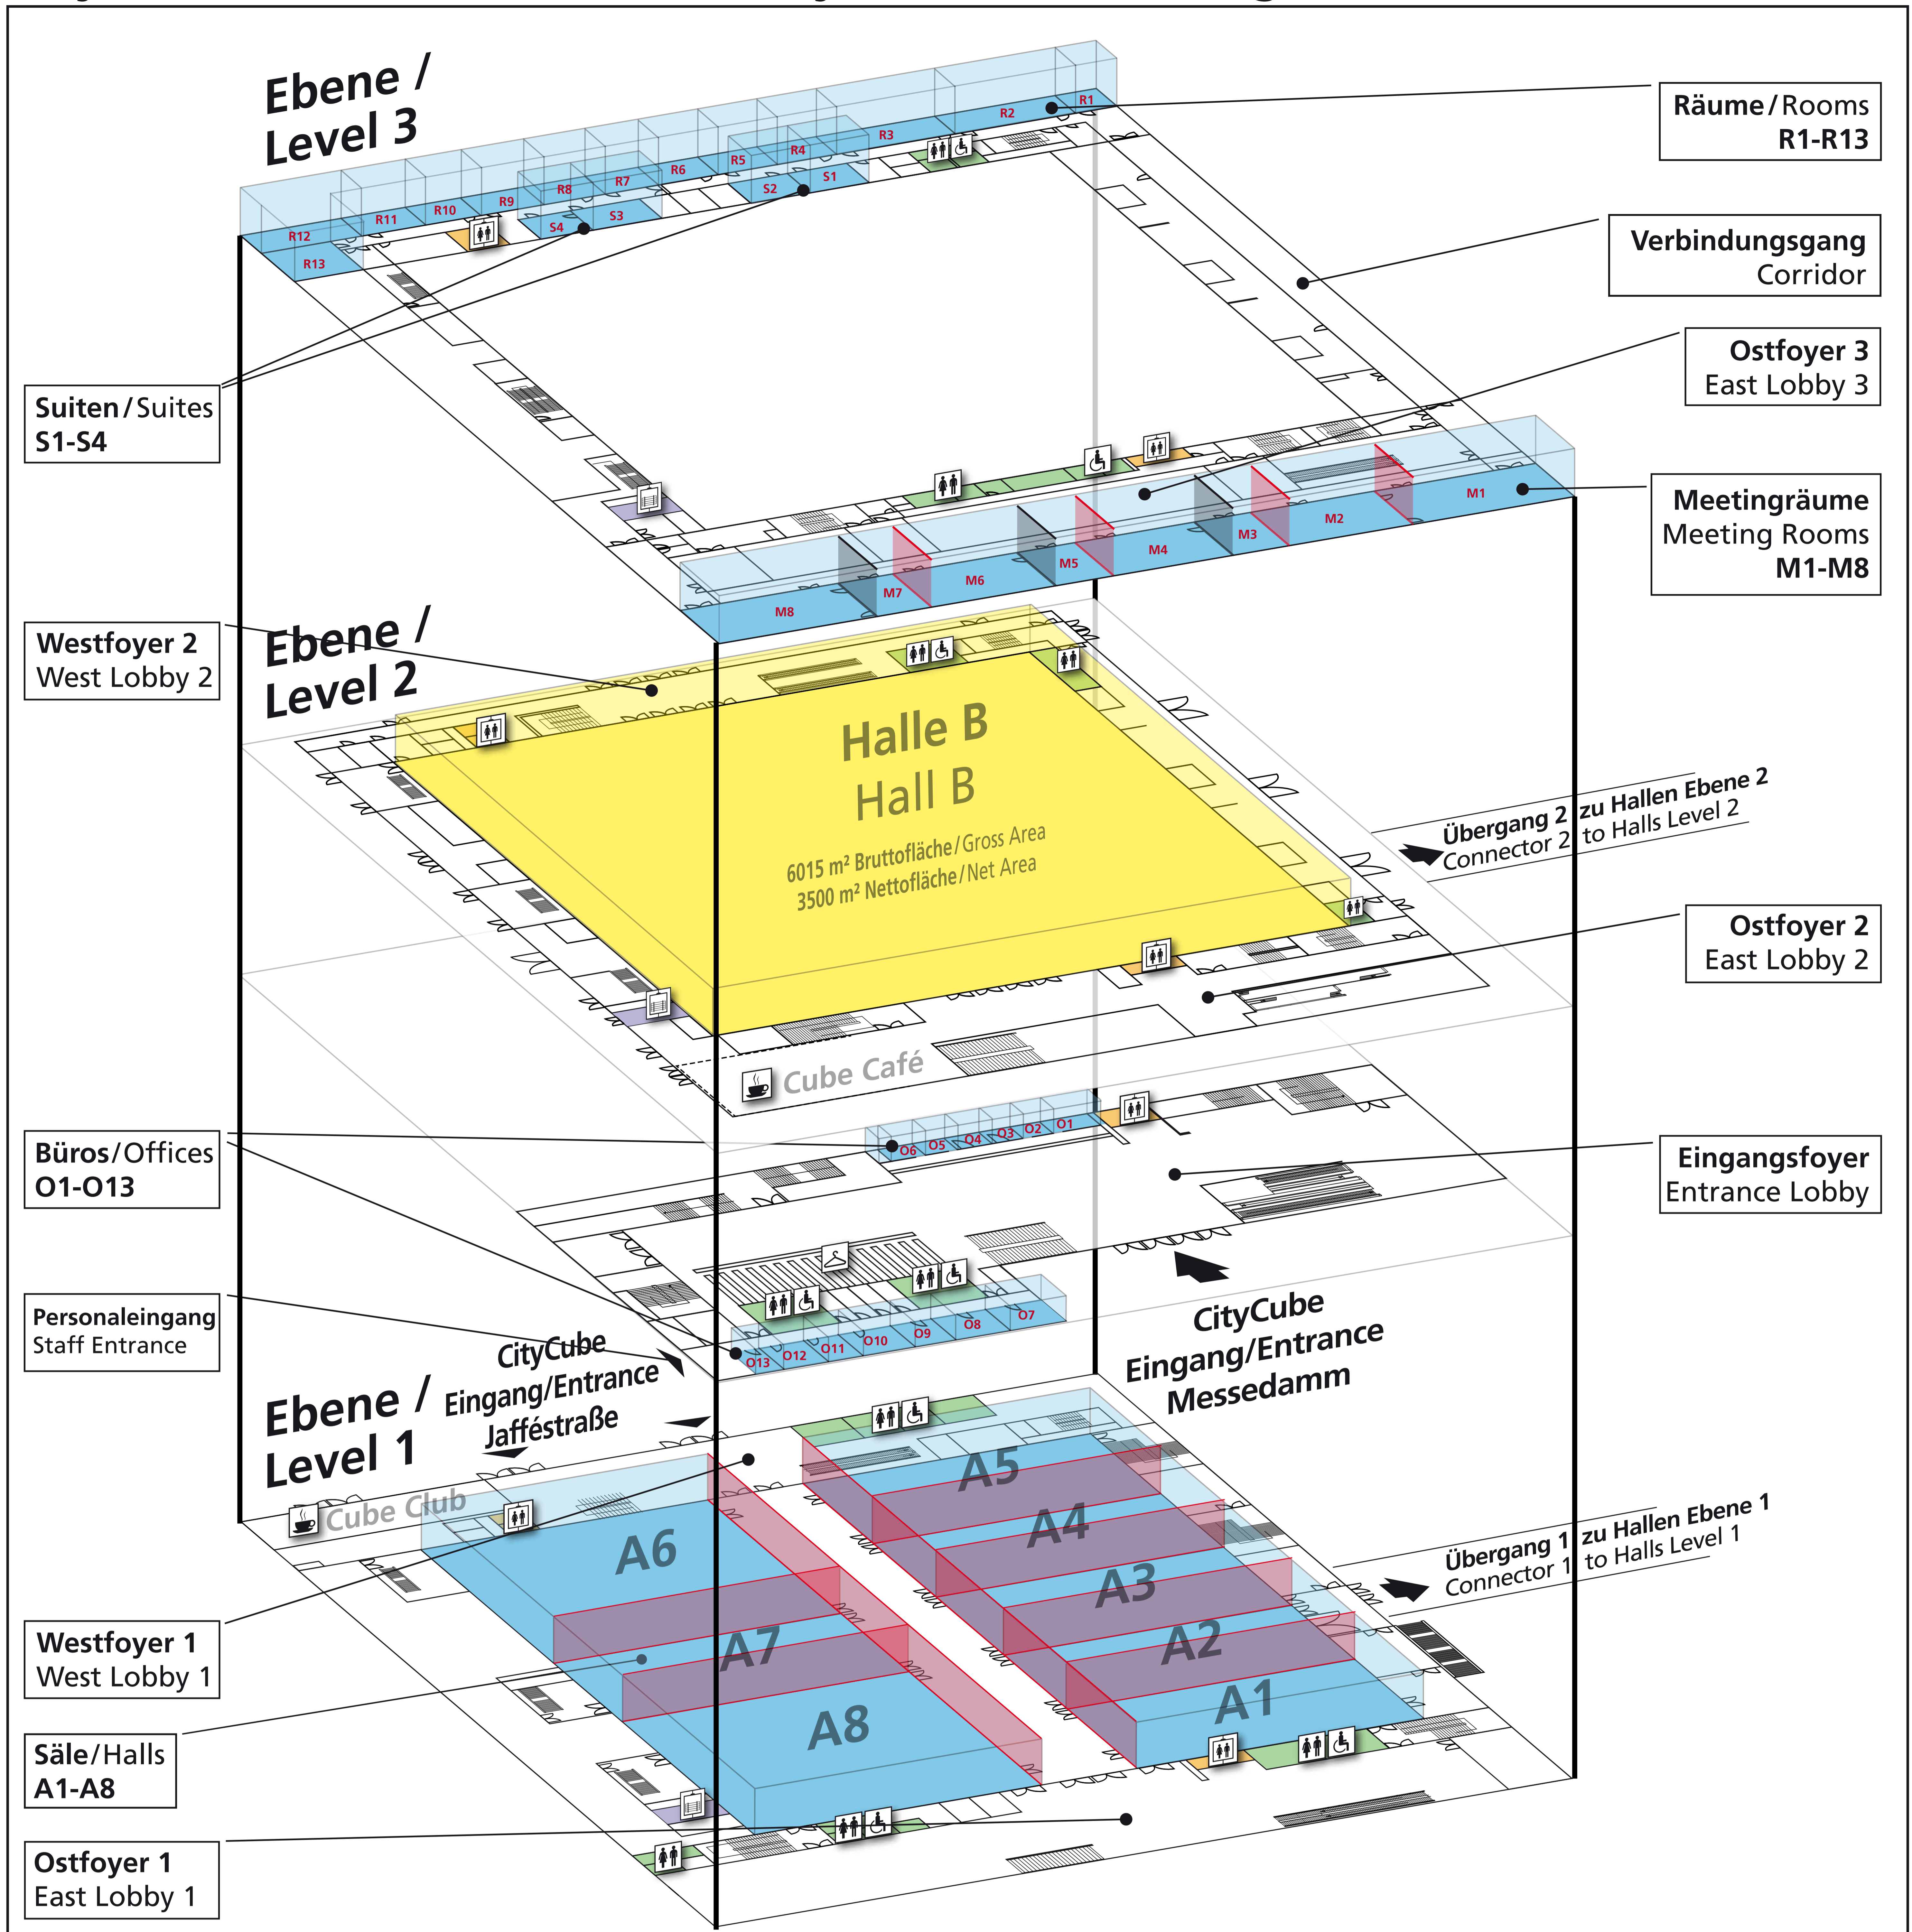

CityCube Berlin im Überblick / CityCube Berlin at a glance

Maximale Reihenbestuhlung / Maximum Theatre-style

Säle / Halls	Meetingräume / Meeting Rooms	Räume / Rooms
A1 450 pax	M1 144 pax	R1-R13 14-65 pax
A2 440 pax	M2 96 pax	Suiten / Suites
A3 480 pax	M3 54 pax	S1-S4 25-43 pax
A4 400 pax	M4 96 pax	Büros m ² / Offices m ²
A5 450 pax	M5 54 pax	O1-O13 7-24 m ²
A6 900 pax	M6 96 pax	
A7 480 pax	M7 54 pax	
A8 900 pax	M8 144 pax	
Halle / Hall		
B 5000 pax		

- Flexible Trennwand
Flexible Partition Wall
- Feste Trennwand
Fixed Partition Wall
- Kongressbereich
Congress Area
- Multifunktionsbereich
Multifunctional Area
- Toiletten
Toilets
- Aufzug
Elevator
- Lastenaufzug
Freight Elevator
- Garderobe
Cloakroom
- Bistro